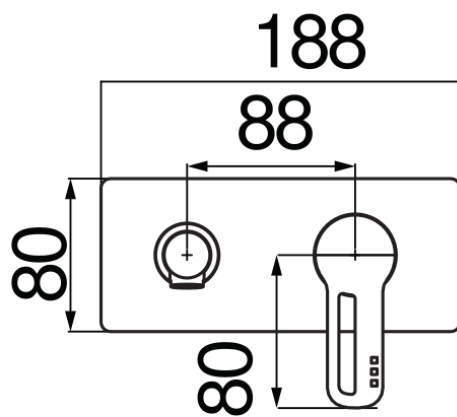

#### SPECIFICHE

Parte esterna monocomando a parete bocca lunga

Chrome

Aeratore anticalcare M 18 x 1

Lunghezza bocca 200 mm

Senza scarico

Limitatore di portata con freno al 50%

Imballo: 32 x 16,5 x 7 cm / 0,0037 m<sup>3</sup> / 2 kg

#### CERTIFICAZIONI

DIAGRAMMA DI PORTATA: ACQUA CALDA/FREDDA

DIAGRAMMA DI PORTATA: ACQUA MISCELATA