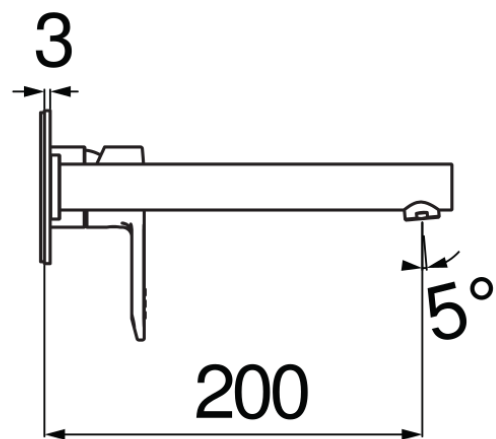

#### SPECIFICHE

Parte esterna monocomando a parete bocca lunga

Chrome

Aeratore anticalcare M 18 x 1

Lunghezza bocca 200 mm

Senza scarico

Limitatore di portata con freno al 50%

Imballo: 32 x 16,5 x 7 cm / 0,0037 m<sup>3</sup> / 2 kg

#### CERTIFICAZIONI

DIAGRAMMA DI PORTATA: ACQUA CALDA/FREDDA

DIAGRAMMA DI PORTATA: ACQUA MISCELATA