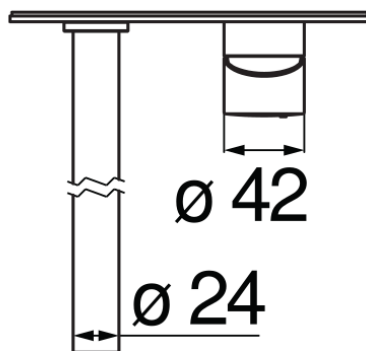

#### SPECIFICHE

Parte esterna monocomando a parete bocca lunga

Chrome

Aeratore anticalcare M 18 x 1

Lunghezza bocca 200 mm

Senza scarico

Limitatore di portata con freno al 50%

Imballo: 32 x 16,5 x 7 cm / 0,0037 m<sup>3</sup> / 2 kg

#### CERTIFICAZIONI

DIAGRAMMA DI PORTATA: ACQUA CALDA/FREDDA

DIAGRAMMA DI PORTATA: ACQUA MISCELATA