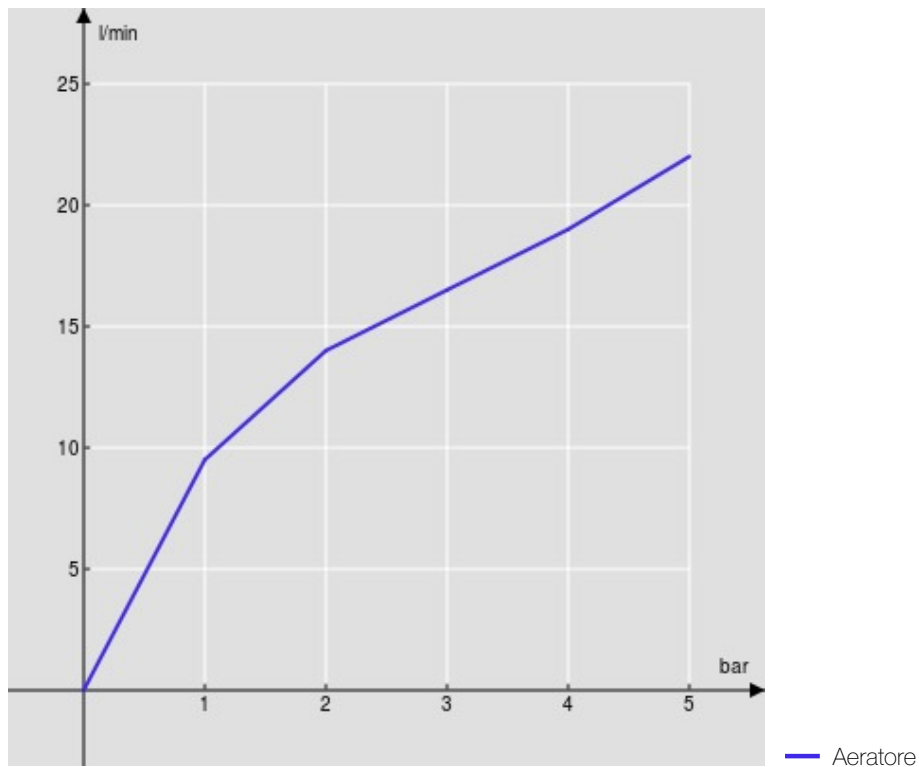

#### SPECIFICHE

Parte esterna monocomando a parete bocca lunga

Chrome

Aeratore anticalcare M 18 x 1

Lunghezza bocca 200 mm

Senza scarico

Limitatore di portata con freno al 50%

Imballo: 32 x 16,5 x 7 cm / 0,0037 m<sup>3</sup> / 2 kg

#### CERTIFICAZIONI

DIAGRAMMA DI PORTATA: ACQUA CALDA/FREDDA

DIAGRAMMA DI PORTATA: ACQUA MISCELATA